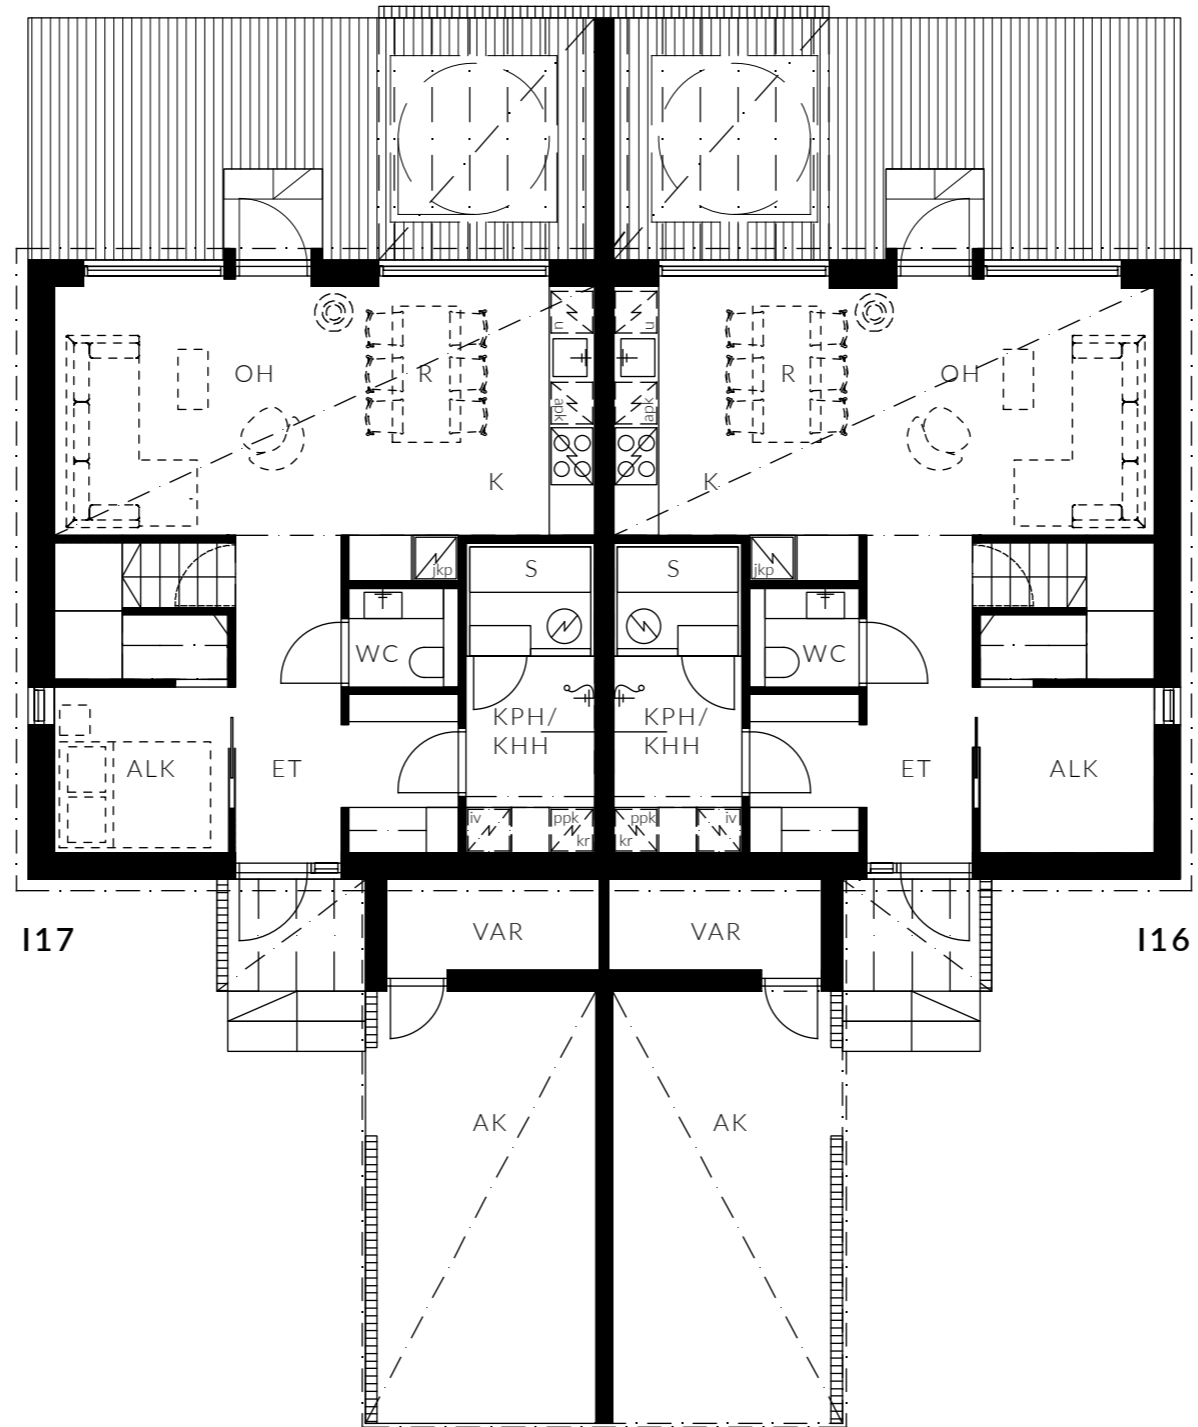

JOIKU 2

103 m² | 4 H + K | 2. krs

H15

H14

H13

MAJOITTA
6-8 HENKEÄ

UPEA KEITTIÖ SAAREKKEELLA
JA AAMIAISKAAPILLA

KAUNIS VARAAVA
TAKKA

KAKSI WC:TÄ
JA UPEA SAUNA

KORKEATASOISET
MATERIAALIT

TERASSILLA OPTIO
DROP-ALTAASEEN

LÄHES 6 METRIN
HUONEKORKEUS

AUTOKATOS
LATAUSOPTIOILLA

RUNSAASTI
SÄILYTYSTILAA

KÄYTÄNNÖLLINEN
VAATEHUONE

LÄMMIN
VARASTO

ISOT IKKUNAT
METSÄMAISEMIN

mittakaava 1:100

JOIKU 2

79 m² | 3-4 H + K | 1. krs

mittakaava 1:100

MAJOITTA
6-8 HENKEÄ

UPEA KEITTIÖ
AAMIAISKAAPILLA

TUNNELMALLINEN
TAKKA