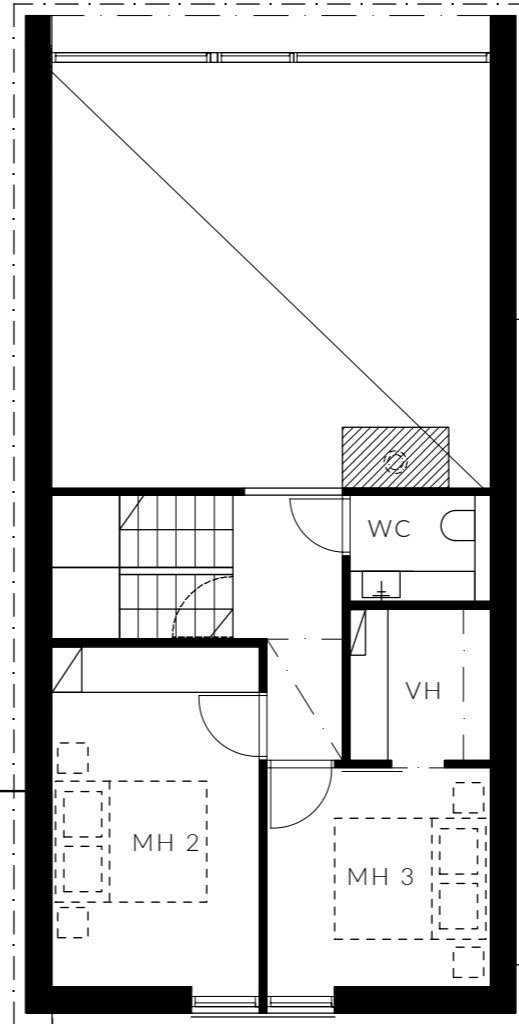

KÄYTÄNNÖLLINEN
VAATEHUONE

LÄMMIN
VARASTO

ISOT IKKUNAT
METSÄMAISEMIN

JOIKU

79 m² | 3-4 H + K | 2. krs

A2 / B4

A1 / B3

mittakaava 1:100

RUNSAASTI
SÄILYTYSTILAA

KÄYTÄNNÖLLINEN
VAATEHUONE

LÄMMIN
VARASTO

ISOT IKKUNAT
METSÄMAISEMIN

JOIKU

103 m² | 4 H + K | 1. krs

mittakaava 1:100

MAJOITTA
6-8 HENKEÄ

JOIKU 2

103 m² | 4 H + K | 2. krs

H15

H14

H13

MAJOITTA
6-8 HENKEÄ

UPEA KEITTIÖ SAAREKKEELLA
JA AAMIAISKAAPILLA

KAUNIS VARAAVA
TAKKA