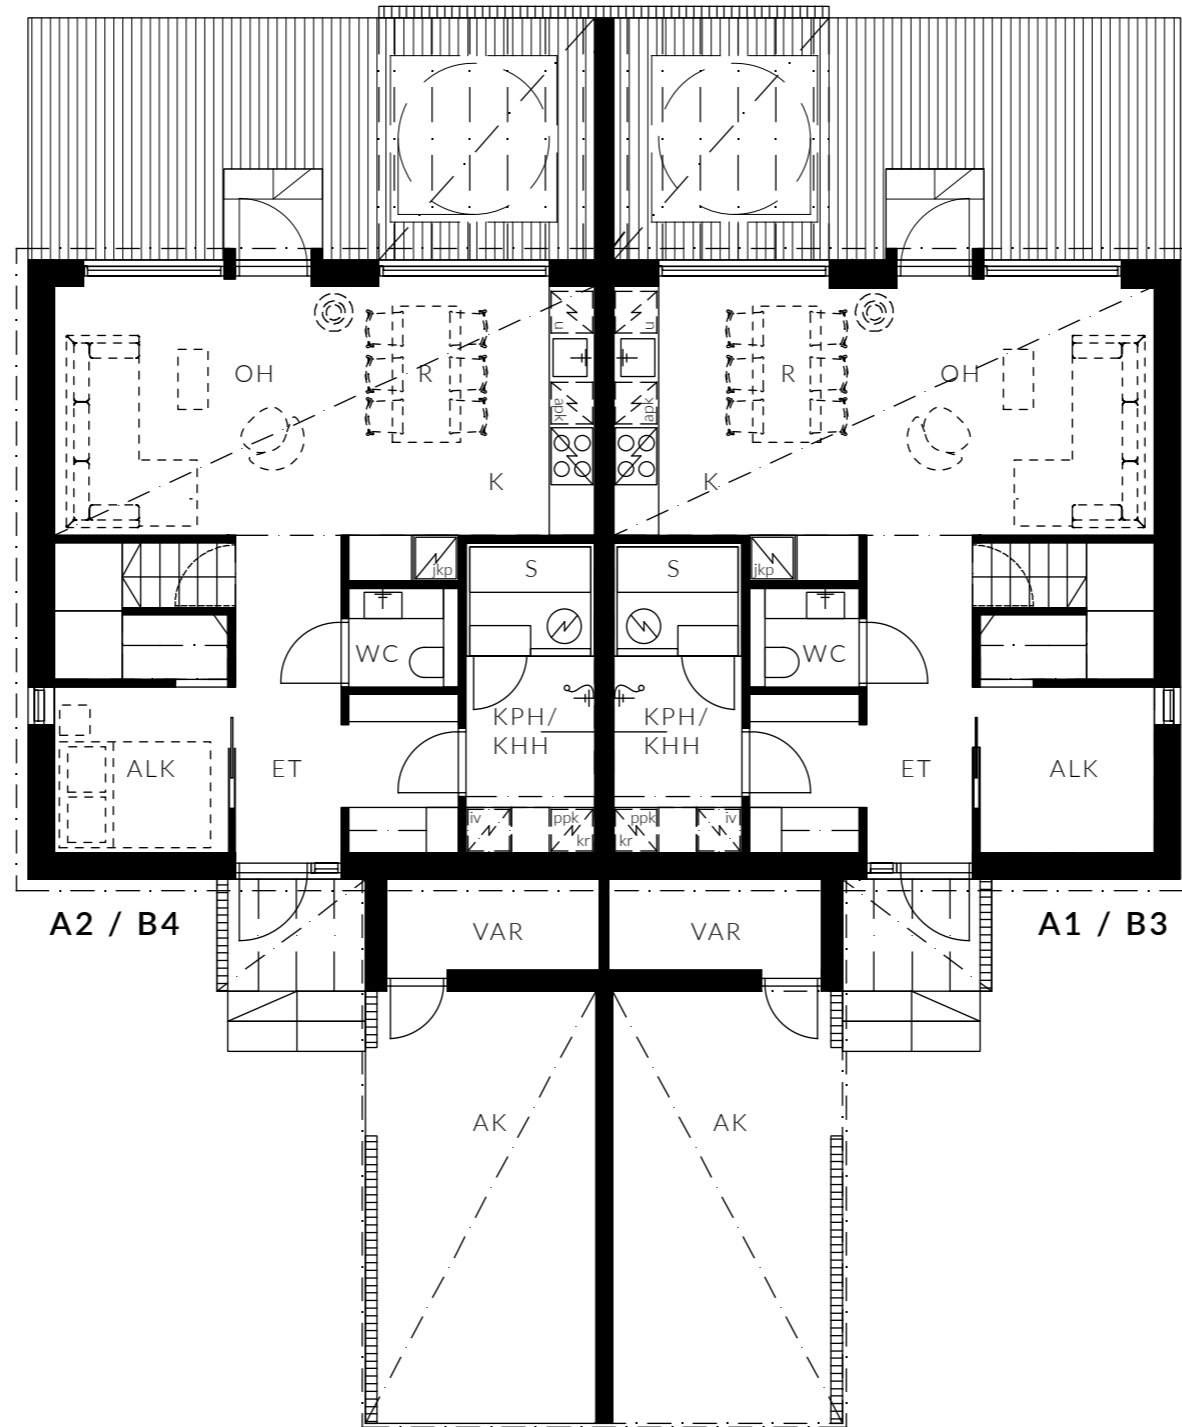

JOIKU 1-2

EI MITTAKAAVASSA

- JOIKU 1, TALOT A-E
- JOIKU 2, TALOT F-I

ÄKÄSLOMPOLO

JOIKU

79 m² | 3-4 H + K | 1. krs

mittakaava 1:100

MAJOITTA
6-8 HENKEÄ

KÄYTÄNNÖLLINEN
VAATEHUONE

LÄMMIN
VARASTO

ISOT IKKUNAT
METSÄMAISEMIN

JOIKU

79 m² | 3-4 H + K | 2. krs

A2 / B4

A1 / B3

mittakaava 1:100