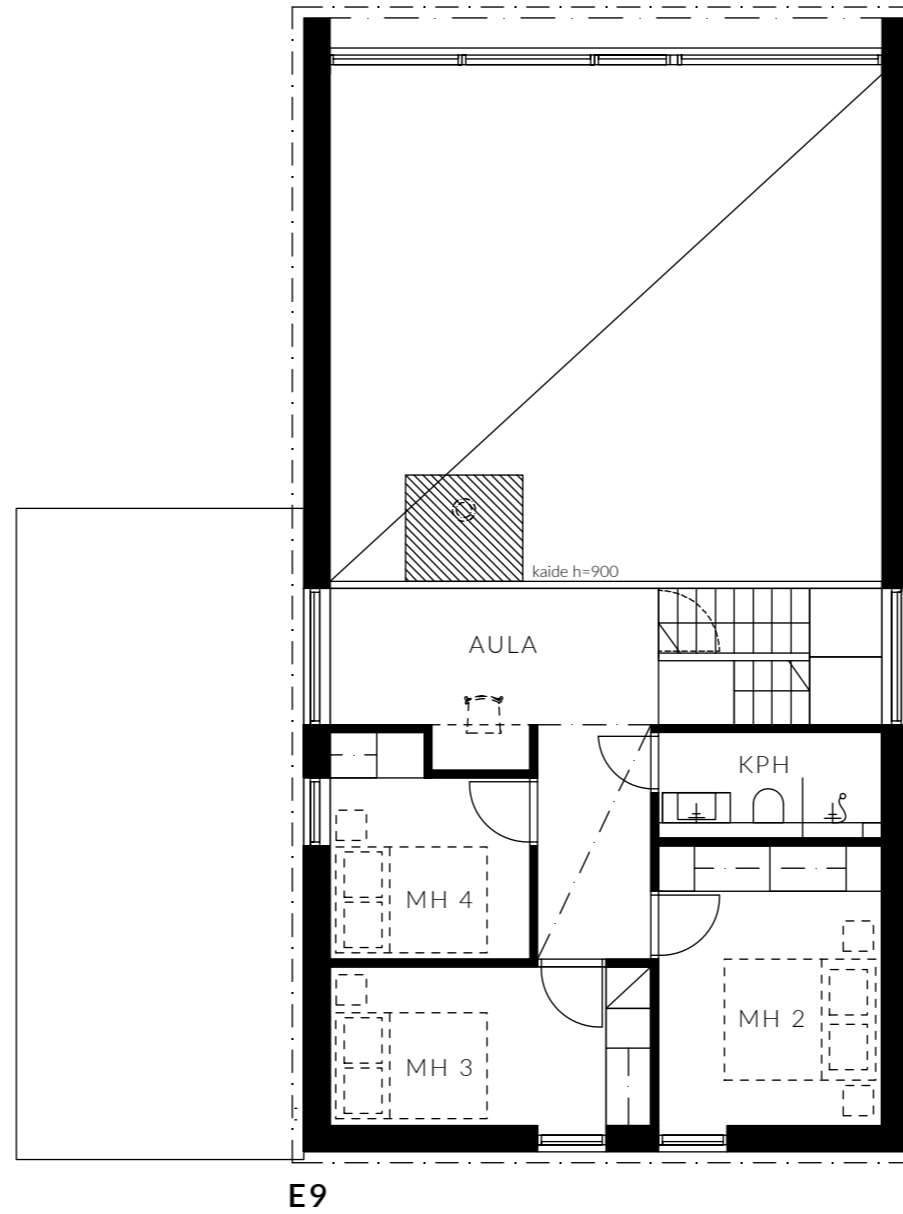

KÄYTÄNNÖLLINEN
VAATEHUONE

LÄMMIN
VARASTO

ISOT IKKUNAT
METSÄMAISEMIN

JOIKU

79 m² | 3-4 H + K | 2. krs

A2 / B4

A1 / B3

mittakaava 1:100

JOIKU

122 m² | 5 H + K | 2. krs

- | | | | | | |
|--------------------------------|---|----------------------------|---|-------------------------------|--|
| MAJOITTA
8-10 HENKEÄ | UPEA KEITTIÖ SAAREKKEELLA
JA AAMIAISKAAPILLA | KAUNIS VARAAVA
TAKKA | KAKSI KYLPYHUONETTA,
SAUNA JA ERILLINEN WC | KORKEATASOISET
MATERIAALIT | TERASSILLA OPTIO
DROP-ALTAASEEN |
| LÄHES 6 METRIN
HUONEKORKEUS | AUTOKATOS
LATAUSOPTIOLLA | RUNSAASTI
SÄILYTYSTILAA | KÄYTÄNNÖLLINEN
KODINHOITOHUONE | LÄMMIN
VARASTO | ISOT IKKUNAT TUNTURIJÄRVI-
JA METSÄMAISEMIN |

JOIKU

148 m² | 5-6 H + K | 1. krs

E9

mittakaava 1:100

MAJOITTA
8-12 HENKEÄ

UPEA KEITTIÖ SAAREKKEELLA
JA AAMIAISKAAPILLA

KAUNIS VARAAVA
TAKKA

KAKSI KYLPYHUONETTA,
SAUNA JA ERILLINEN WC

JOIKU

148 m² | 5-6 H + K | 2. krs

MAJOITTA
8-12 HENKEÄ

UPEA KEITTIÖ SAAREKKEELLA
JA AAMIAISKAAPILLA

KAUNIS VARAAVA
TAKKA

KAKSI KYLPYHUONETTA,
SAUNA JA ERILLINEN WC

KORKEATASOISET
MATERIAALIT

TERASSILLA OPTIO
DROP-ALTAASEEN