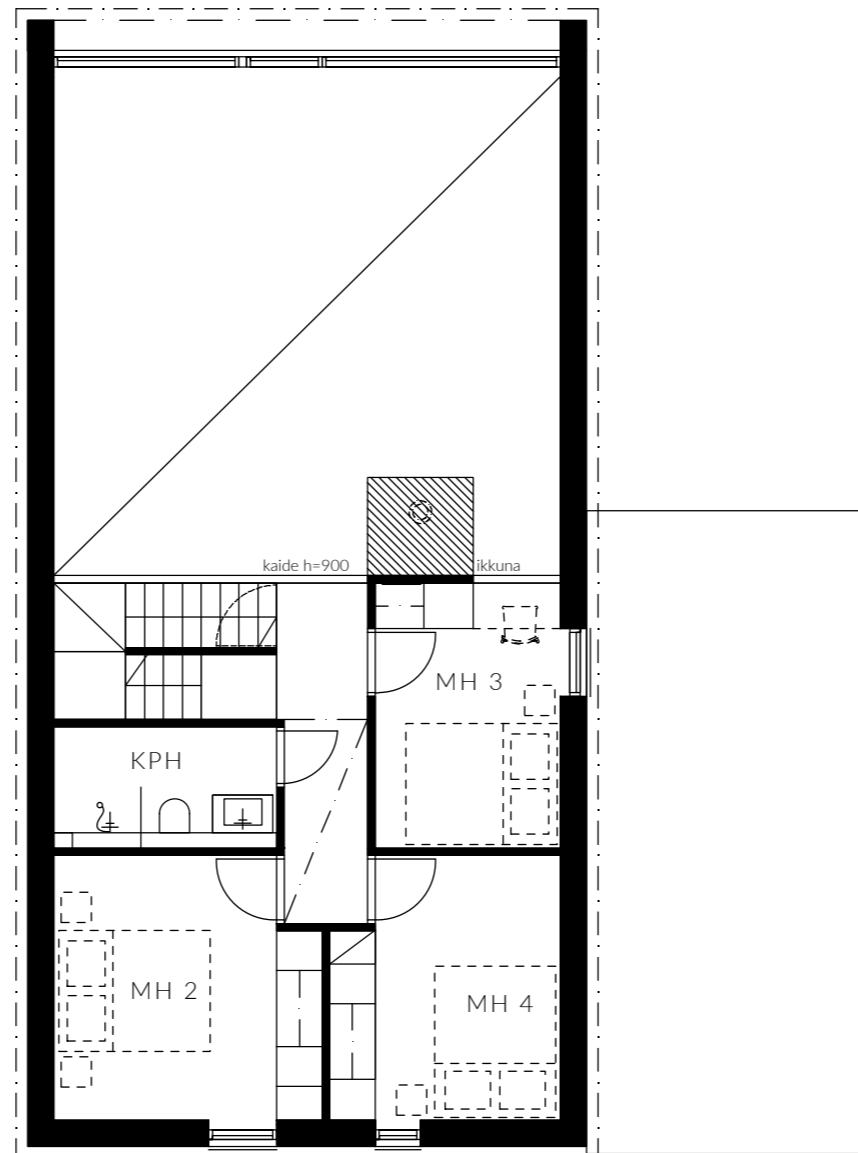

KÄYTÄNNÖLLINEN
VAATEHUONE

LÄMMIN
VARASTO

ISOT IKKUNAT
METSÄMAISEMIN

JOIKU

79 m² | 3-4 H + K | 2. krs

A2 / B4

A1 / B3

mittakaava 1:100

F10

mittakaava 1:100

MAJOITTA
8-10 HENKEÄ

UPEA KEITTIÖ SAAREKKEELLA
JA AAMIAISKAAPILLA

KAUNIS VARAAVA
TAKKA

KAKSI KYLPYHUONETTA,
SAUNA JA ERILLINEN WC

KORKEATASOISET
MATERIAALIT

TERASSILLA OPTIO
DROP-ALTAASEEN

LÄHES 6 METRIN
HUONEKORKEUS

AUTOKATOS
LATAUSOPTIOLLA

RUNSAASTI
SÄILYTYSILAA

KÄYTÄNNÖLLINEN
KODINHOITOHUONE

LÄMMIN
VARASTO

ISOT IKKUNAT TUNTURIJÄRVI-
JA METSÄMAISEMIN

JOIKU 2

135 m² | 5 H + K | 2. krs