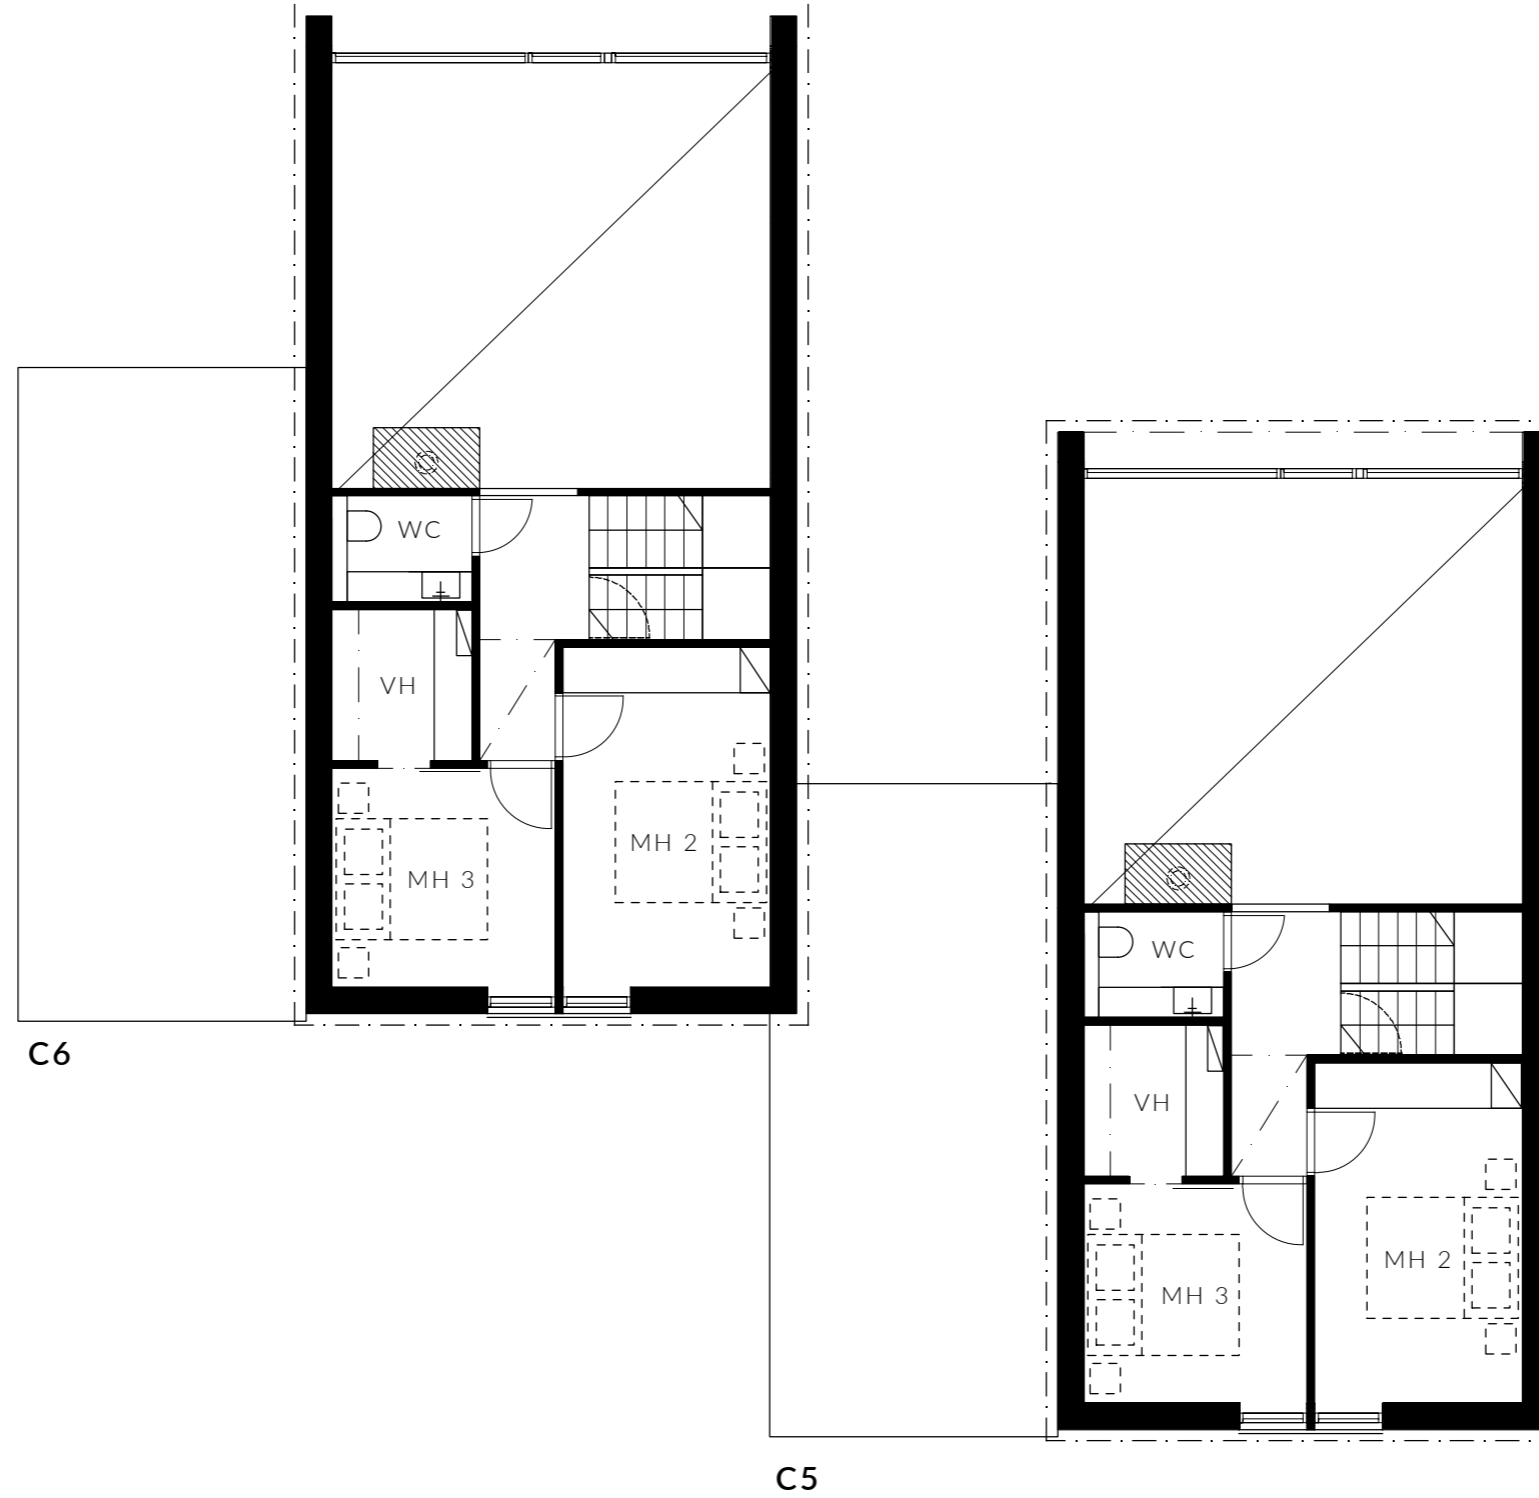

JOIKU

103 m² | 4 H + K | 2. krs

MAJOITTA
6-8 HENKEÄ

UPEA KEITTIÖ SAAREKKEELLA
JA AAMIAISKAAPILLA

KAUNIS VARAAVA
TAKKA

KAKSI WC:TÄ
JA UPEA SAUNA

KORKEATASOISET
MATERIAALIT

TERASSILLA OPTIO
DROP-ALTAASEEN

LÄHES 6 METRIN
HUONEKORKEUS

AUTOKATOS
LATAUSOPTIOLLA

RUNSAASTI
SÄILYTYSTILAA

KÄYTÄNNÖLLINEN
VAATEHUONE

LÄMMIN
VARASTO

ISOT IKKUNAT
METSÄMAISEMIN

mittakaava 1:100