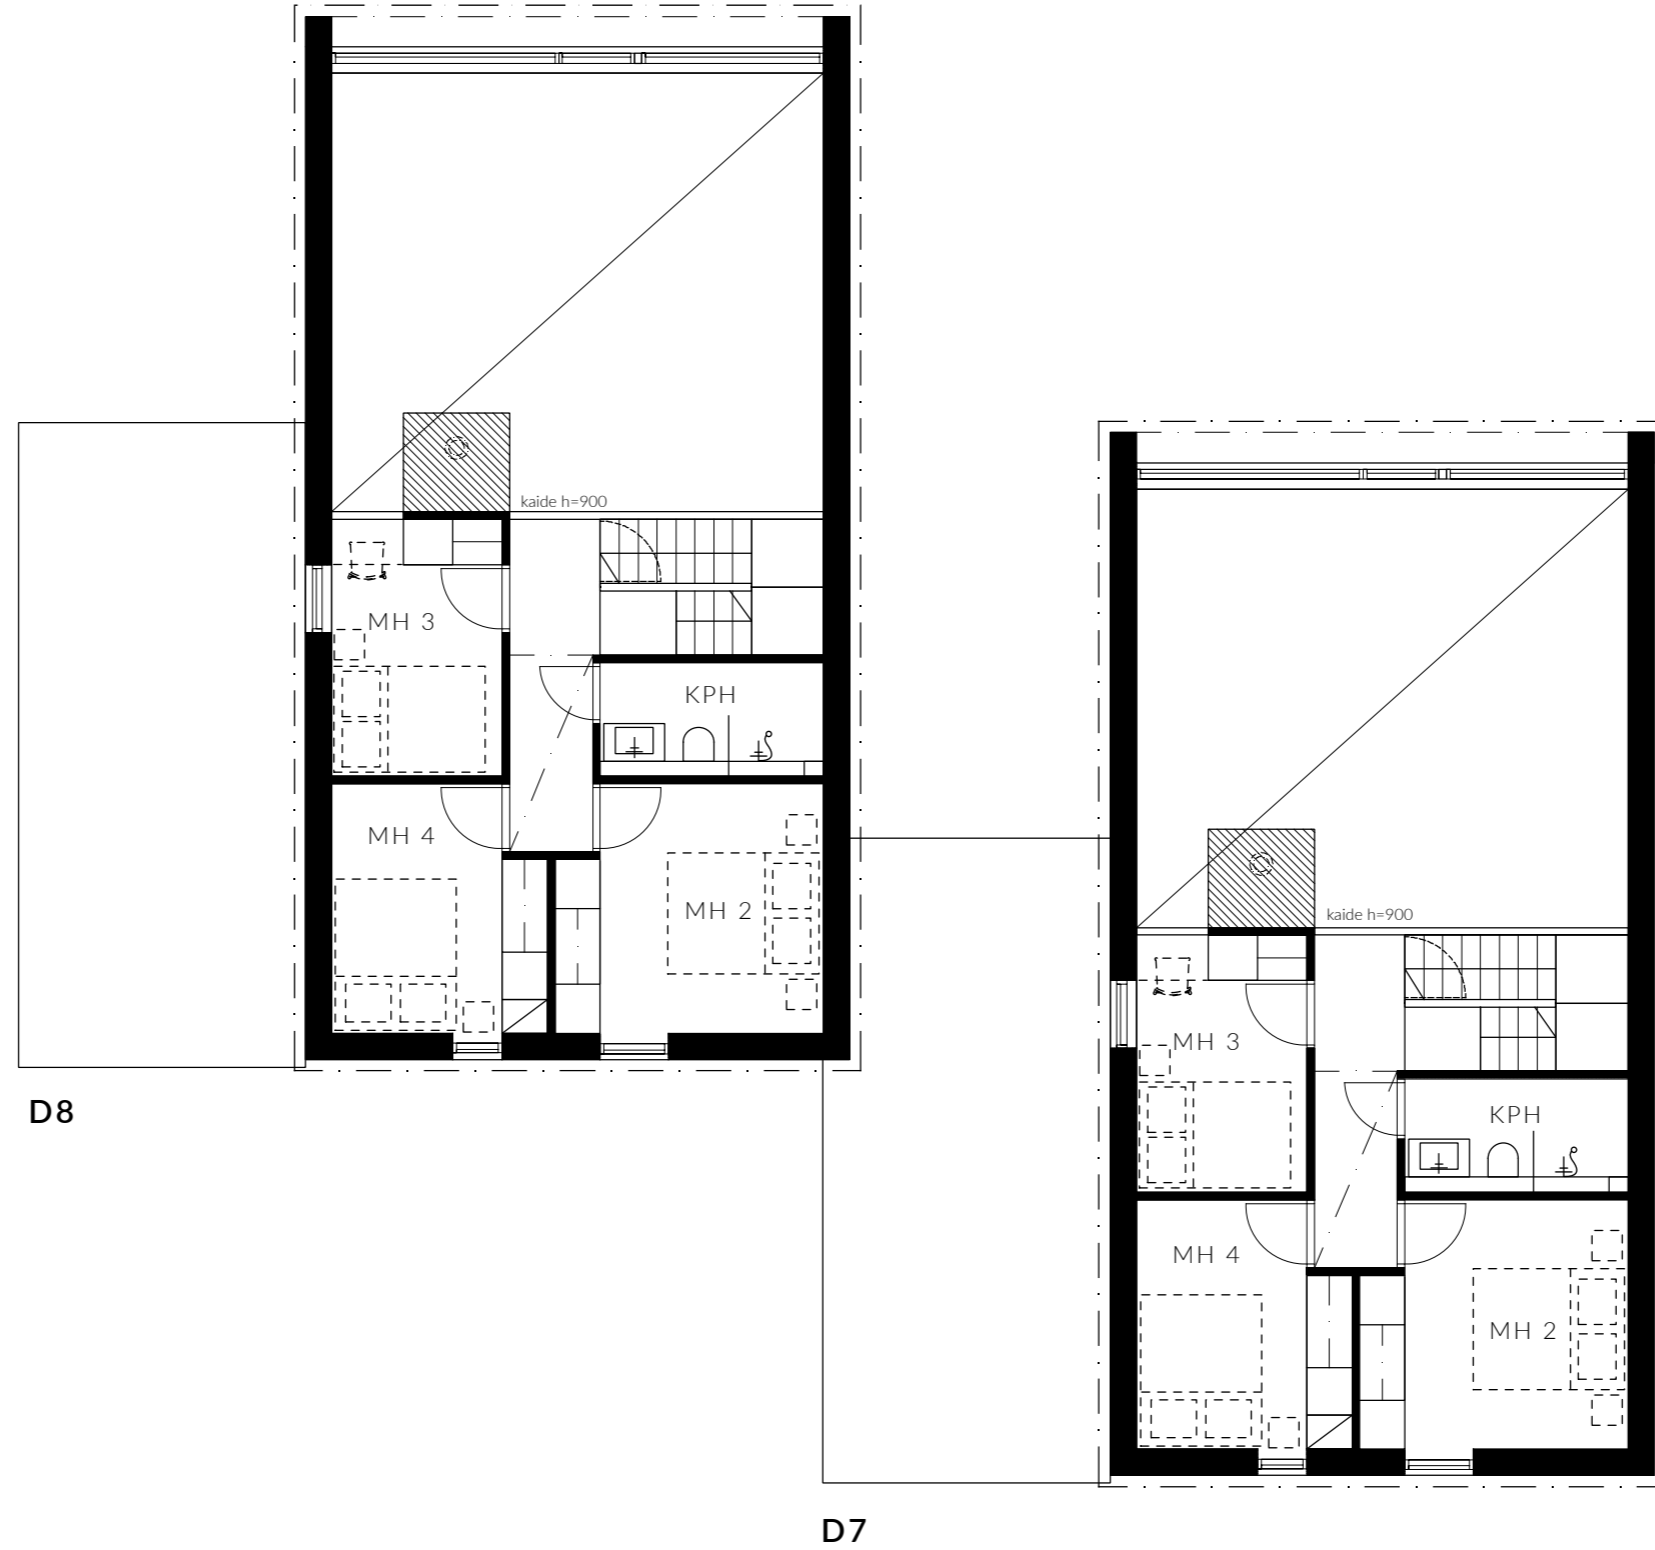

KÄYTÄNNÖLLINEN
VAATEHUONE

LÄMMIN
VARASTO

ISOT IKKUNAT
METSÄMAISEMIN

JOIKU

79 m² | 3-4 H + K | 2. krs

A2 / B4

A1 / B3

mittakaava 1:100

ISOT IKKUNAT
METSÄMAISEMIN

mittakaava 1:100

JOIKU

122 m² | 5 H + K | 1. krs

MAJOITTA
8-10 HENKEÄ

UPEA KEITTIÖ SAAREKKEELLA
JA AAMIAISKAAPILLA

KAUNIS VARAAVA
TAKKA

KAKSI KYLPYHUONETTA,
SAUNA JA ERILLINEN WC

JOIKU

122 m² | 5 H + K | 2. krs

- | | | | | | |
|--------------------------------|---|----------------------------|---|-------------------------------|--|
| MAJOITTA
8-10 HENKEÄ | UPEA KEITTIÖ SAAREKKEELLA
JA AAMIAISKAAPILLA | KAUNIS VARAAVA
TAKKA | KAKSI KYLPYHUONETTA,
SAUNA JA ERILLINEN WC | KORKEATASOISET
MATERIAALIT | TERASSILLA OPTIO
DROP-ALTAASEEN |
| LÄHES 6 METRIN
HUONEKORKEUS | AUTOKATOS
LATAUSOPTIOLLA | RUNSAASTI
SÄILYTYSTILAA | KÄYTÄNNÖLLINEN
KODINHOITOHUONE | LÄMMIN
VARASTO | ISOT IKKUNAT TUNTURIJÄRVI-
JA METSÄMAISEMIN |

JOIKU

148 m² | 5-6 H + K | 1. krs

E9

mittakaava 1:100

MAJOITTA
8-12 HENKEÄ

UPEA KEITTIÖ SAAREKKEELLA
JA AAMIAISKAAPILLA

KAUNIS VARAAVA
TAKKA

KAKSI KYLPYHUONETTA,
SAUNA JA ERILLINEN WC