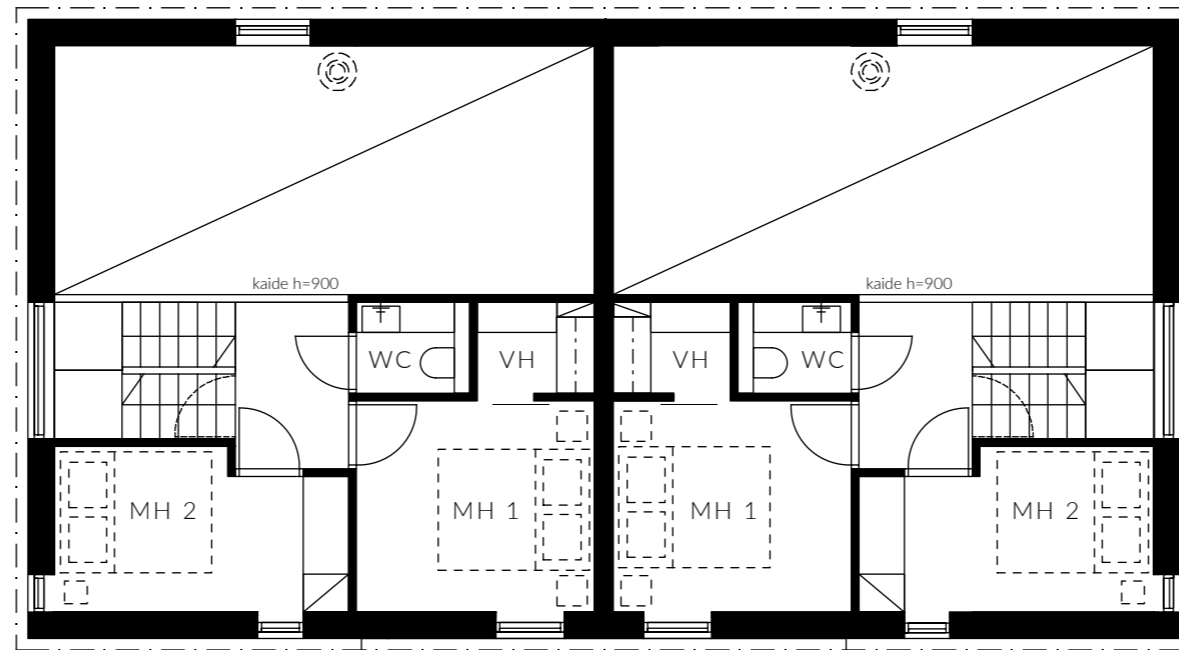

JOIKU 1-2

EI MITTAKAAVASSA

- JOIKU 1, TALOT A-E
- JOIKU 2, TALOT F-I

ÄKÄSLOMPOLO

JOIKU

79 m² | 3-4 H + K | 1. krs

mittakaava 1:100

MAJOITTA
6-8 HENKEÄ

KÄYTÄNNÖLLINEN
VAATEHUONE

LÄMMIN
VARASTO

ISOT IKKUNAT
METSÄMAISEMIN

JOIKU

79 m² | 3-4 H + K | 2. krs

A2 / B4

A1 / B3

mittakaava 1:100

RUNSAASTI
SÄILYTYSTILAA

KÄYTÄNNÖLLINEN
VAATEHUONE

LÄMMIN
VARASTO

ISOT IKKUNAT
METSÄMAISEMIN

JOIKU

103 m² | 4 H + K | 1. krs

mittakaava 1:100

MAJOITTA
6-8 HENKEÄ