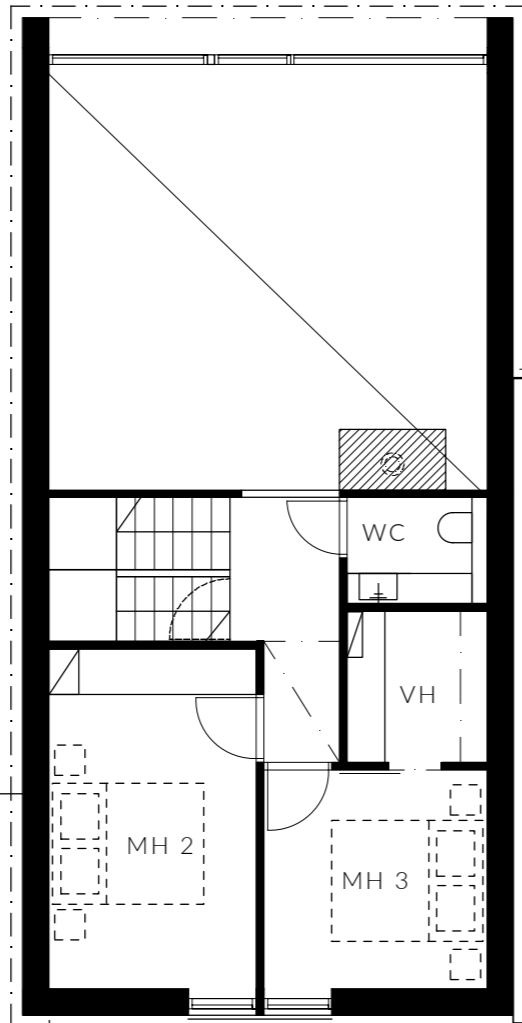

JOIKU 2

103 m² | 4 H + K | 2. krs

H14

MAJOITTA
6-8 HENKEÄ

UPEA KEITTIÖ SAAREKKEELLA
JA AAMIAISKAAPILLA

KAUNIS VARAAVA
TAKKA

KAKSI WC:TÄ
JA UPEA SAUNA

KORKEATASOISET
MATERIAALIT

TERASSILLA OPTIO
DROP-ALTAASEEN

LÄHES 6 METRIN
HUONEKORKEUS

AUTOKATOS
LATAUSOPTIOILLA

RUNSAASTI
SÄILYTYSTILAA

KÄYTÄNNÖLLINEN
VAATEHUONE

LÄMMIN
VARASTO

ISOT IKKUNAT
METSÄMAISEMIN

mittakaava 1:100