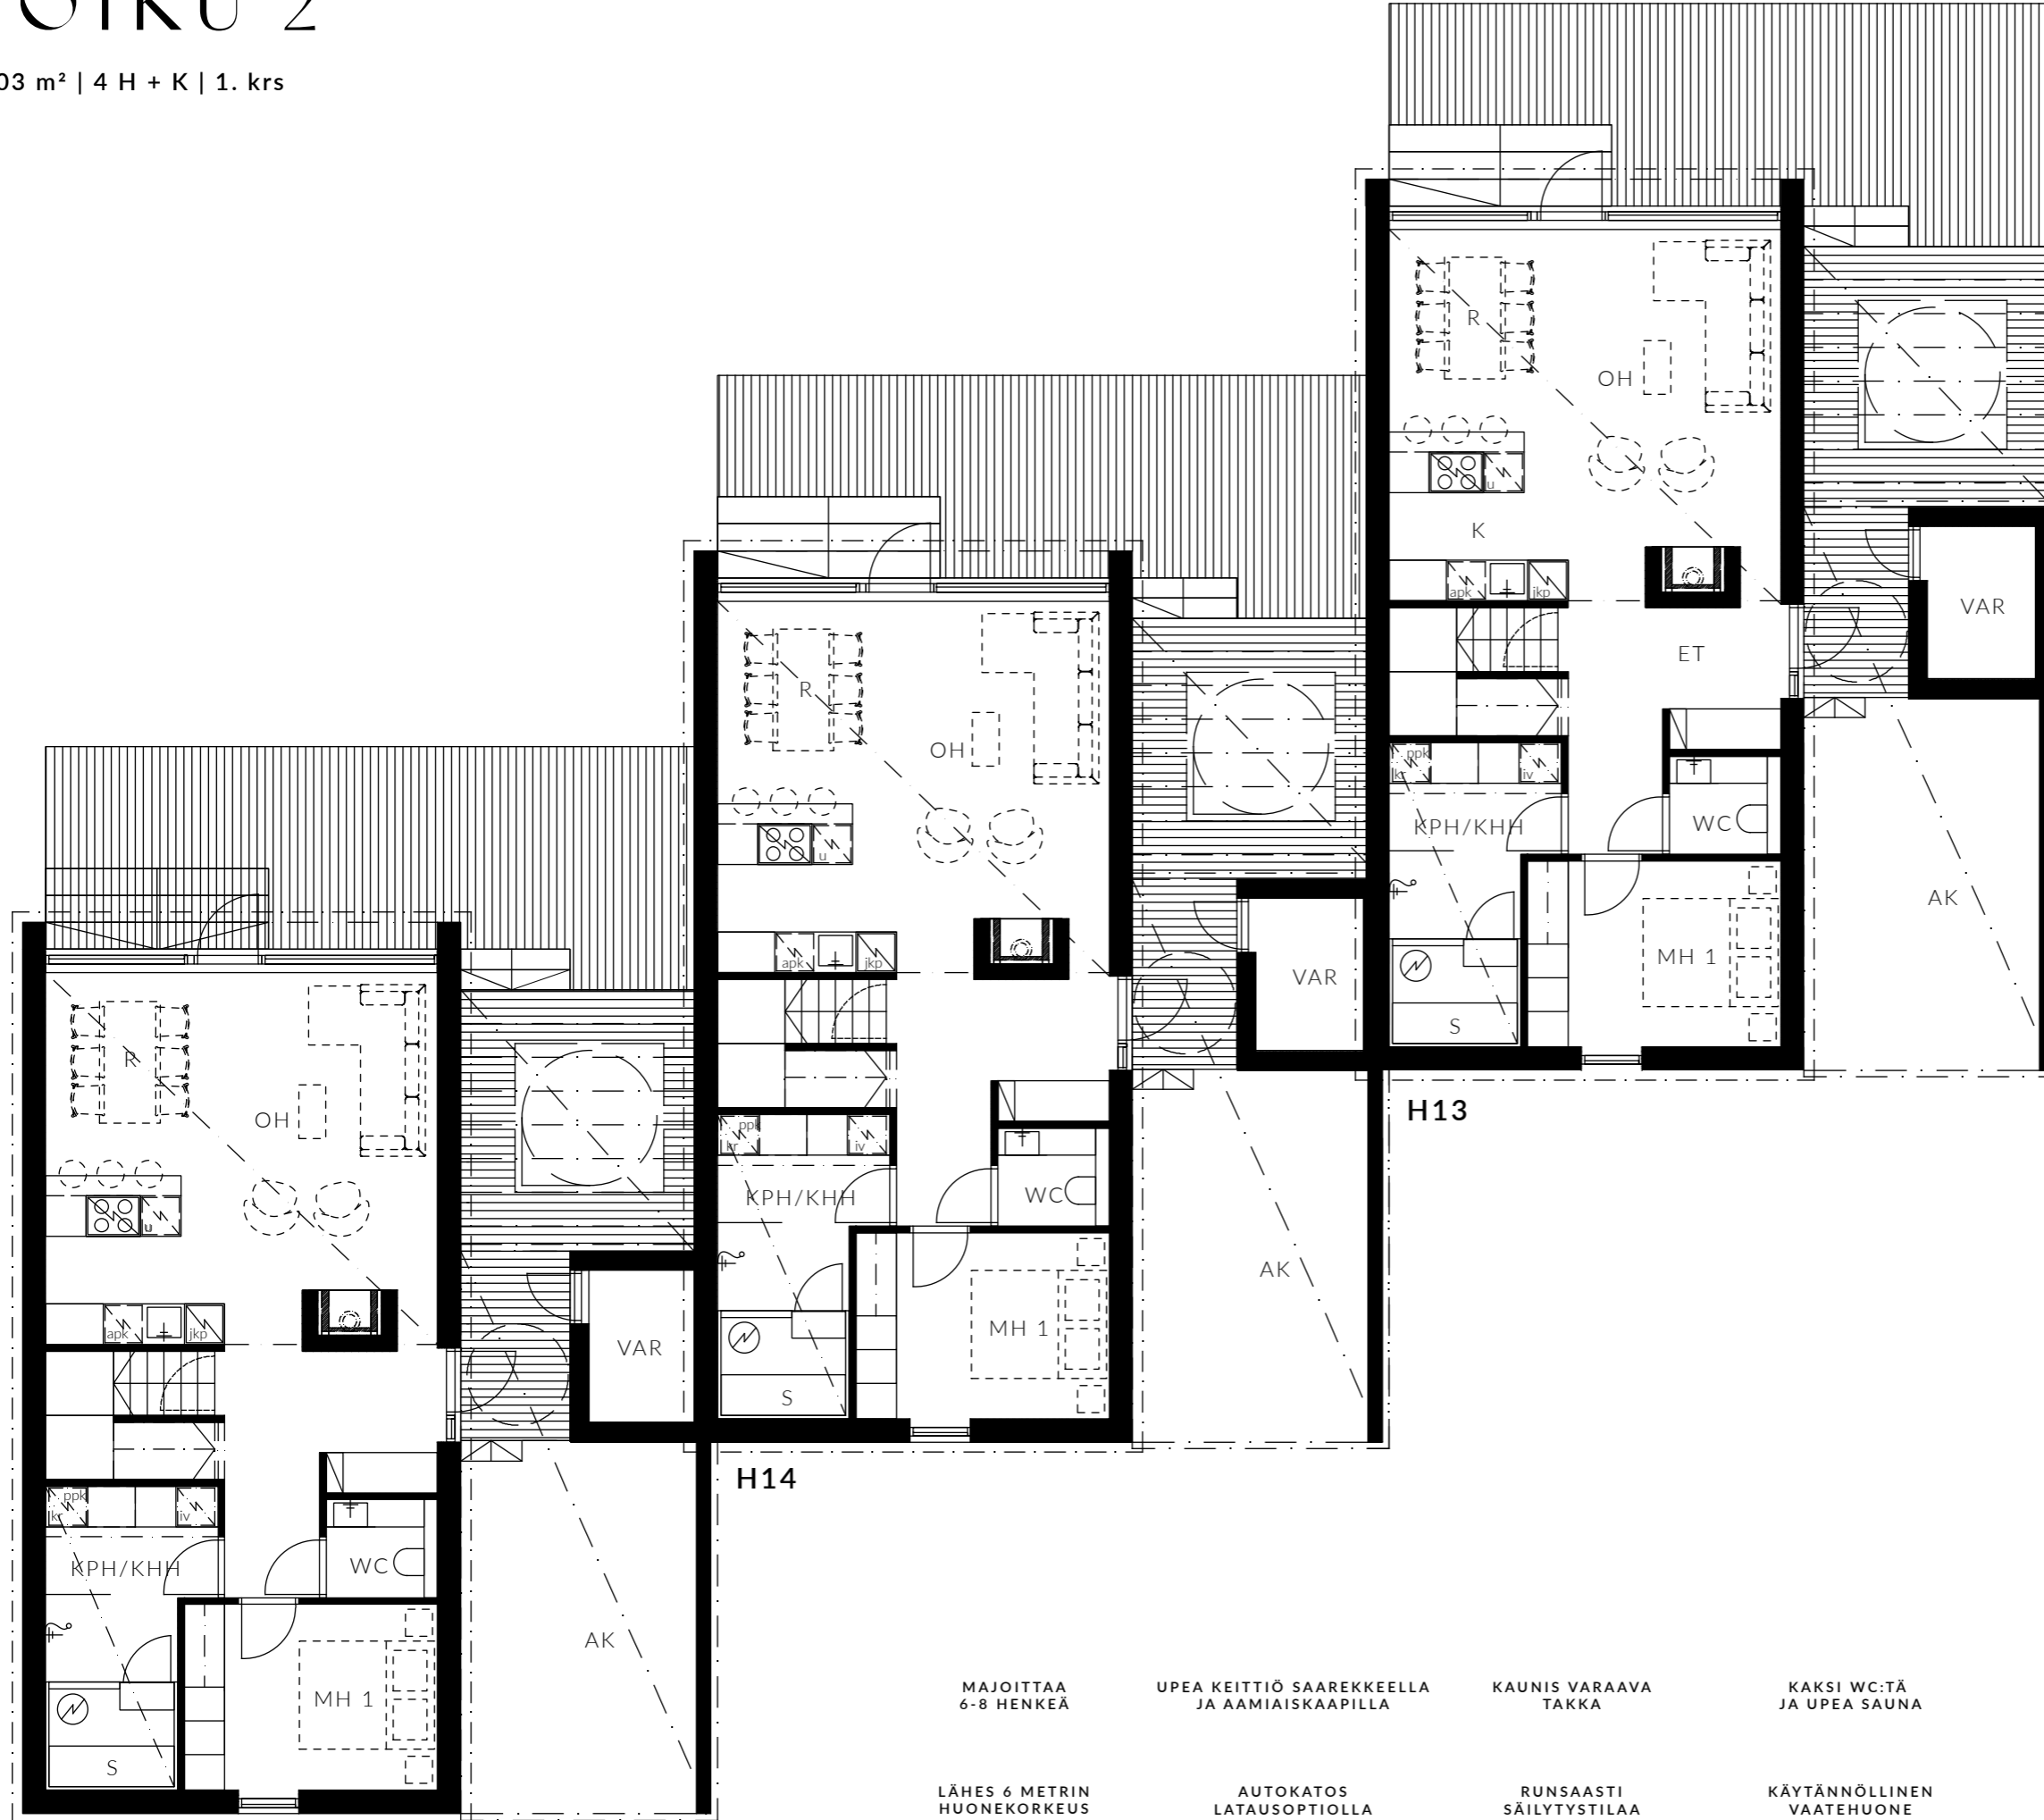

KÄYTÄNNÖLLINEN
VAATEHUONE

LÄMMIN
VARASTO

ISOT IKKUNAT
METSÄMAISEMIN

JOIKU

79 m² | 3-4 H + K | 2. krs

A2 / B4

A1 / B3

mittakaava 1:100

RUNSAASTI
SÄILYTYSTILAA

KÄYTÄNNÖLLINEN
KODINHOITOHUONE

LÄMMIN
VARASTO

ISOT IKKUNAT TUNTURIJÄRVI-
JA METSÄMAISEMIN

JOIKU 2

103 m² | 4 H + K | 1. krs

H15

mittakaava 1:100

- | | | | | | |
|--------------------------------|---|----------------------------|------------------------------|-------------------------------|------------------------------------|
| MAJOITTA
6-8 HENKEÄ | UPEA KEITTIÖ SAAREKKEELLA
JA AAMIAISKAAPILLA | KAUNIS VARAAVA
TAKKA | KAKSI WC:TÄ
JA UPEA SAUNA | KORKEATASOISET
MATERIAALIT | TERASSILLA OPTIO
DROP-ALTAASEEN |
| LÄHES 6 METRIN
HUONEKORKEUS | AUTOKATOS
LATAUSOPTIOILLA | RUNSAASTI
SÄILYTYSTILAA | KÄYTÄNNÖLLINEN
VAATEHUONE | LÄMMIN
VARASTO | ISOT IKKUNAT
METSÄMAISEMIN |

JOIKU 2

103 m² | 4 H + K | 2. krs

H15

H14

H13

MAJOITTA
6-8 HENKEÄ

UPEA KEITTIÖ SAAREKKEELLA
JA AAMIAISKAAPILLA

KAUNIS VARAAVA
TAKKA