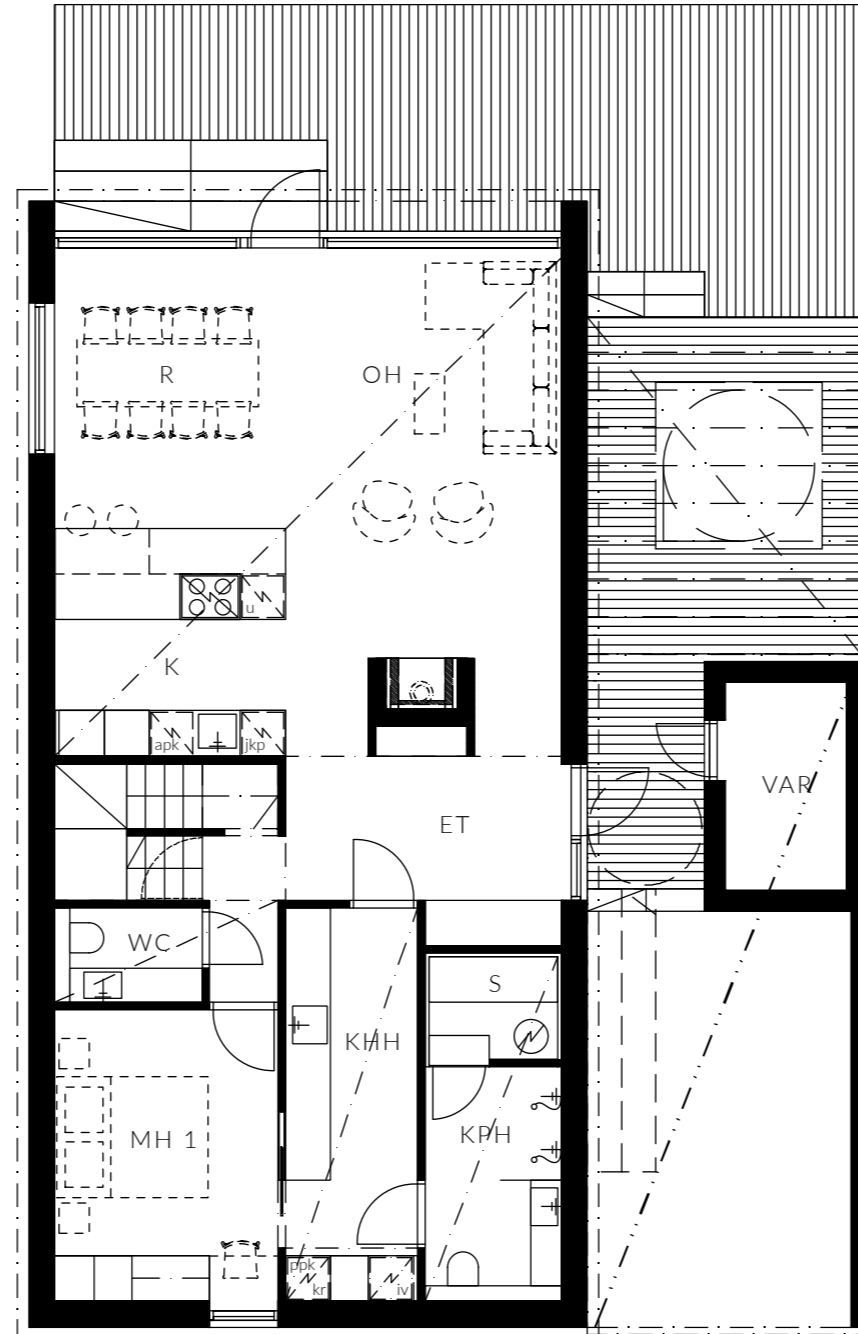

KÄYTÄNNÖLLINEN
VAATEHUONE

LÄMMIN
VARASTO

ISOT IKKUNAT
METSÄMAISEMIN

JOIKU

79 m² | 3-4 H + K | 2. krs

A2 / B4

A1 / B3

mittakaava 1:100

JOIKU

148 m² | 5-6 H + K | 2. krs

MAJOITTA
8-12 HENKEÄ

UPEA KEITTIÖ SAAREKKEELLA
JA AAMIAISKAAPILLA

KAUNIS VARAAVA
TAKKA

KAKSI KYLPYHUONETTA,
SAUNA JA ERILLINEN WC

KORKEATASOISET
MATERIAALIT

TERASSILLA OPTIO
DROP-ALTAASEEN

LÄHES 6 METRIN
HUONEKORKEUS

AUTOKATOS
LATAUSOPTIOLLA

RUNSAASTI SÄILYTYSTILAA
JA WALK-IN CLOSET

KÄYTÄNNÖLLINEN
KODINHOITOHUONE

LÄMMIN
VARASTO

ISOT IKKUNAT TUNTURIJÄRVI-
JA METSÄMAISEMIN

JOIKU 2

135 m² | 5 H + K | 1. krs

F10

mittakaava 1:100

MAJOITTA
8-10 HENKEÄ

UPEA KEITTIÖ SAAREKKEELLA
JA AAMIAISKAAPILLA

KAUNIS VARAAVA
TAKKA

KAKSI KYLPYHUONETTA,
SAUNA JA ERILLINEN WC

KORKEATASOISET
MATERIAALIT

TERASSILLA OPTIO
DROP-ALTAASEEN