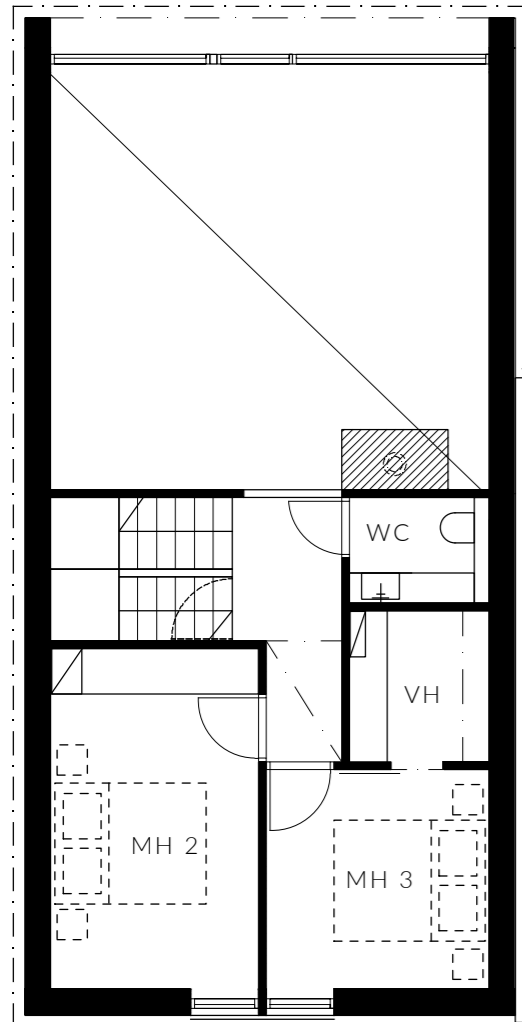

JOIKU 2

103 m² | 4 H + K | 2. krs

H15