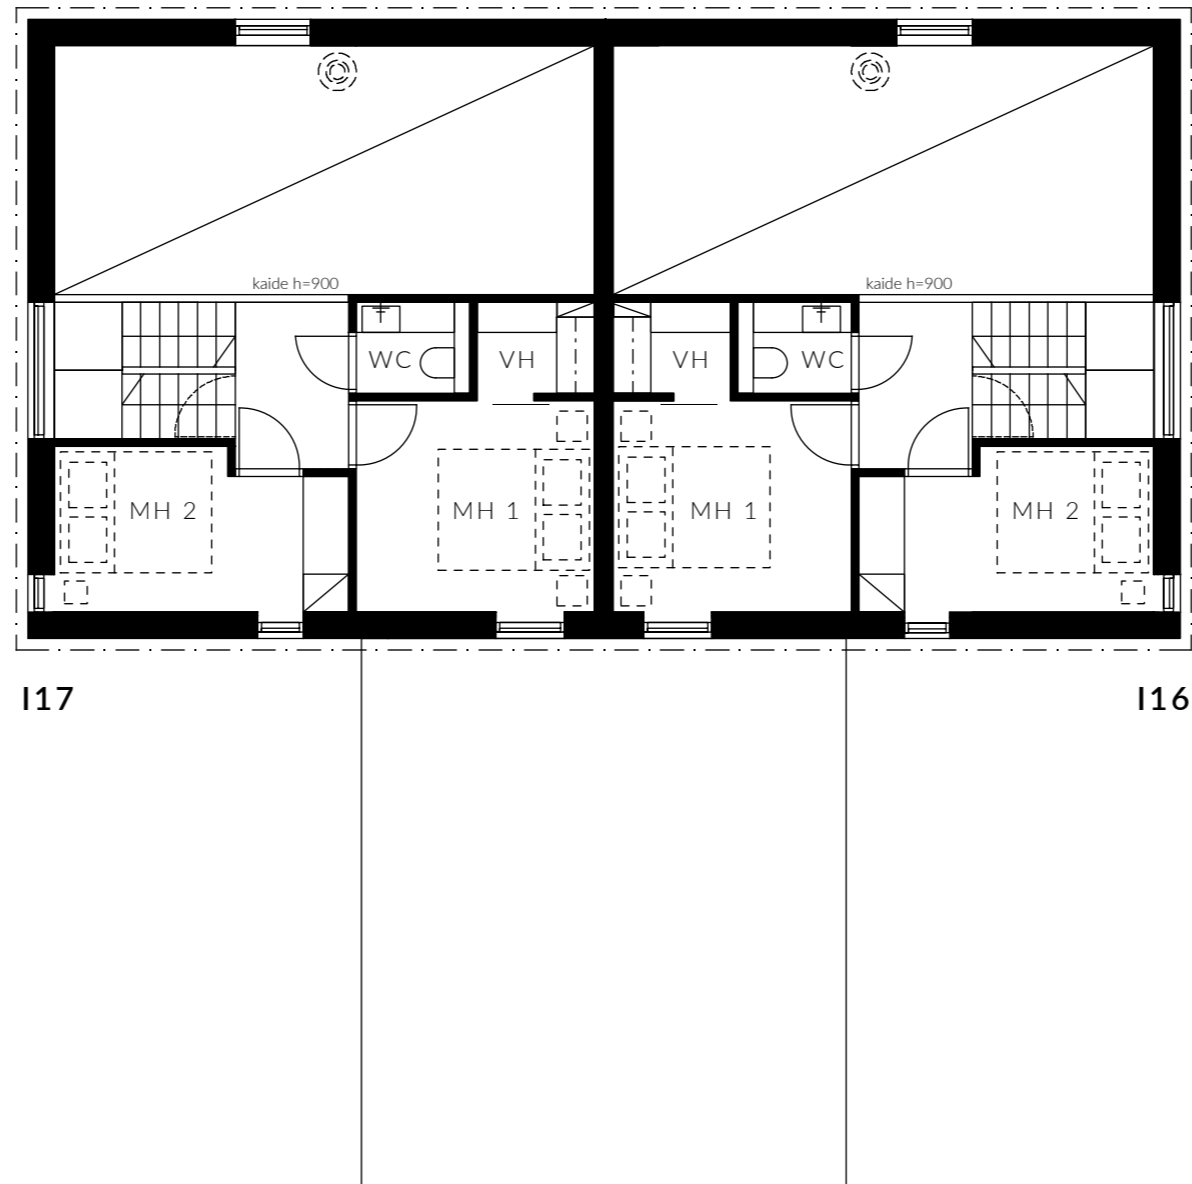

KÄYTÄNNÖLLINEN
VAATEHUONE

LÄMMIN
VARASTO

ISOT IKKUNAT
METSÄMAISEMIN

JOIKU

79 m² | 3-4 H + K | 2. krs

A2 / B4

A1 / B3

mittakaava 1:100

RUNSAASTI
SÄILYTYSTILAA

KÄYTÄNNÖLLINEN
VAATEHUONE

LÄMMIN
VARASTO

ISOT IKKUNAT
METSÄMAISEMIN

JOIKU

103 m² | 4 H + K | 1. krs

mittakaava 1:100

MAJOITTA
6-8 HENKEÄ

KAKSI WC:TÄ
JA UPEA SAUNA

KORKEATASOISET
MATERIAALIT

TERASSILLA OPTIO
DROP-ALTAASEEN

LÄHES 6 METRIN
HUONEKORKEUS

AUTOKATOS
LATAUSOPTIOLLA

RUNSAASTI
SÄILYTYSTILAA

KÄYTÄNNÖLLINEN
VAATEHUONE

LÄMMIN
VARASTO

ISOT IKKUNAT
METSÄMAISEMIN

JOIKU 2

79 m² | 3-4 H + K | 2. krs

MAJOITTA
6-8 HENKEÄ

UPEA KEITTIÖ
AAMIAISKAAPILLA

TUNNELMALLINEN
TAKKA

KAKSI WC:TÄ
JA UPEA SAUNA

KORKEATASOISET
MATERIAALIT