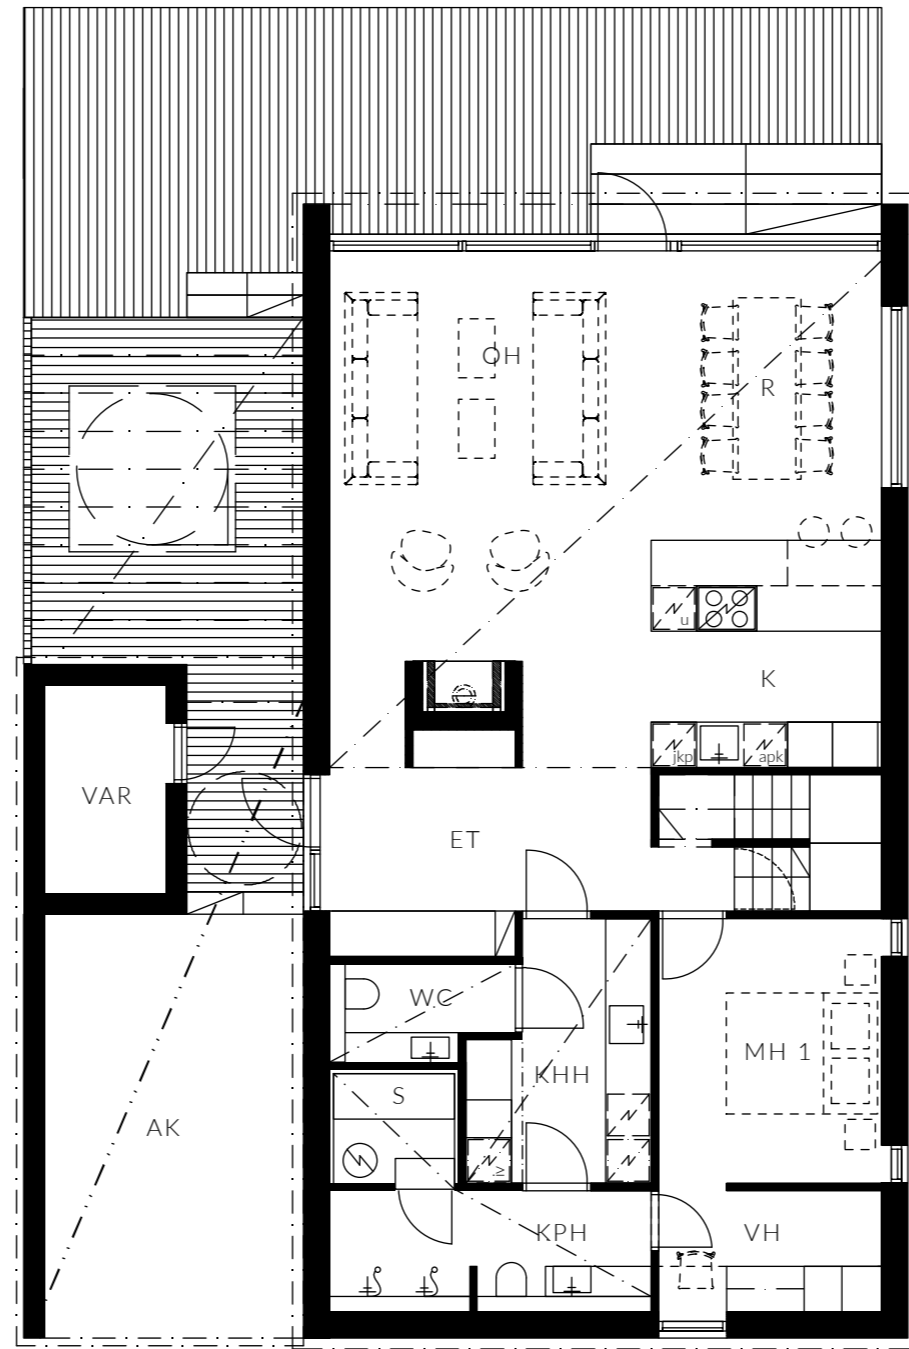

ISOT IKKUNAT
METSÄMAISEMIN

mittakaava 1:100

JOIKU

122 m² | 5 H + K | 1. krs

MAJOITTA
8-10 HENKEÄ

UPEA KEITTIÖ SAAREKKEELLA
JA AAMIAISKAAPILLA

KAUNIS VARAAVA
TAKKA

KAKSI KYLPYHUONETTA,
SAUNA JA ERILLINEN WC

JOIKU

122 m² | 5 H + K | 2. krs

- | | | | | | |
|--------------------------------|---|----------------------------|---|-------------------------------|--|
| MAJOITTA
8-10 HENKEÄ | UPEA KEITTIÖ SAAREKKEELLA
JA AAMIAISKAAPILLA | KAUNIS VARAAVA
TAKKA | KAKSI KYLPYHUONETTA,
SAUNA JA ERILLINEN WC | KORKEATASOISET
MATERIAALIT | TERASSILLA OPTIO
DROP-ALTAASEEN |
| LÄHES 6 METRIN
HUONEKORKEUS | AUTOKATOS
LATAUSOPTIOLLA | RUNSAASTI
SÄILYTYSTILAA | KÄYTÄNNÖLLINEN
KODINHOITOHUONE | LÄMMIN
VARASTO | ISOT IKKUNAT TUNTURIJÄRVI-
JA METSÄMAISEMIN |

JOIKU

148 m² | 5-6 H + K | 1. krs

E9

mittakaava 1:100

MAJOITTA
8-12 HENKEÄ

UPEA KEITTIÖ SAAREKKEELLA
JA AAMIAISKAAPILLA

KAUNIS VARAAVA
TAKKA

KAKSI KYLPYHUONETTA,
SAUNA JA ERILLINEN WC