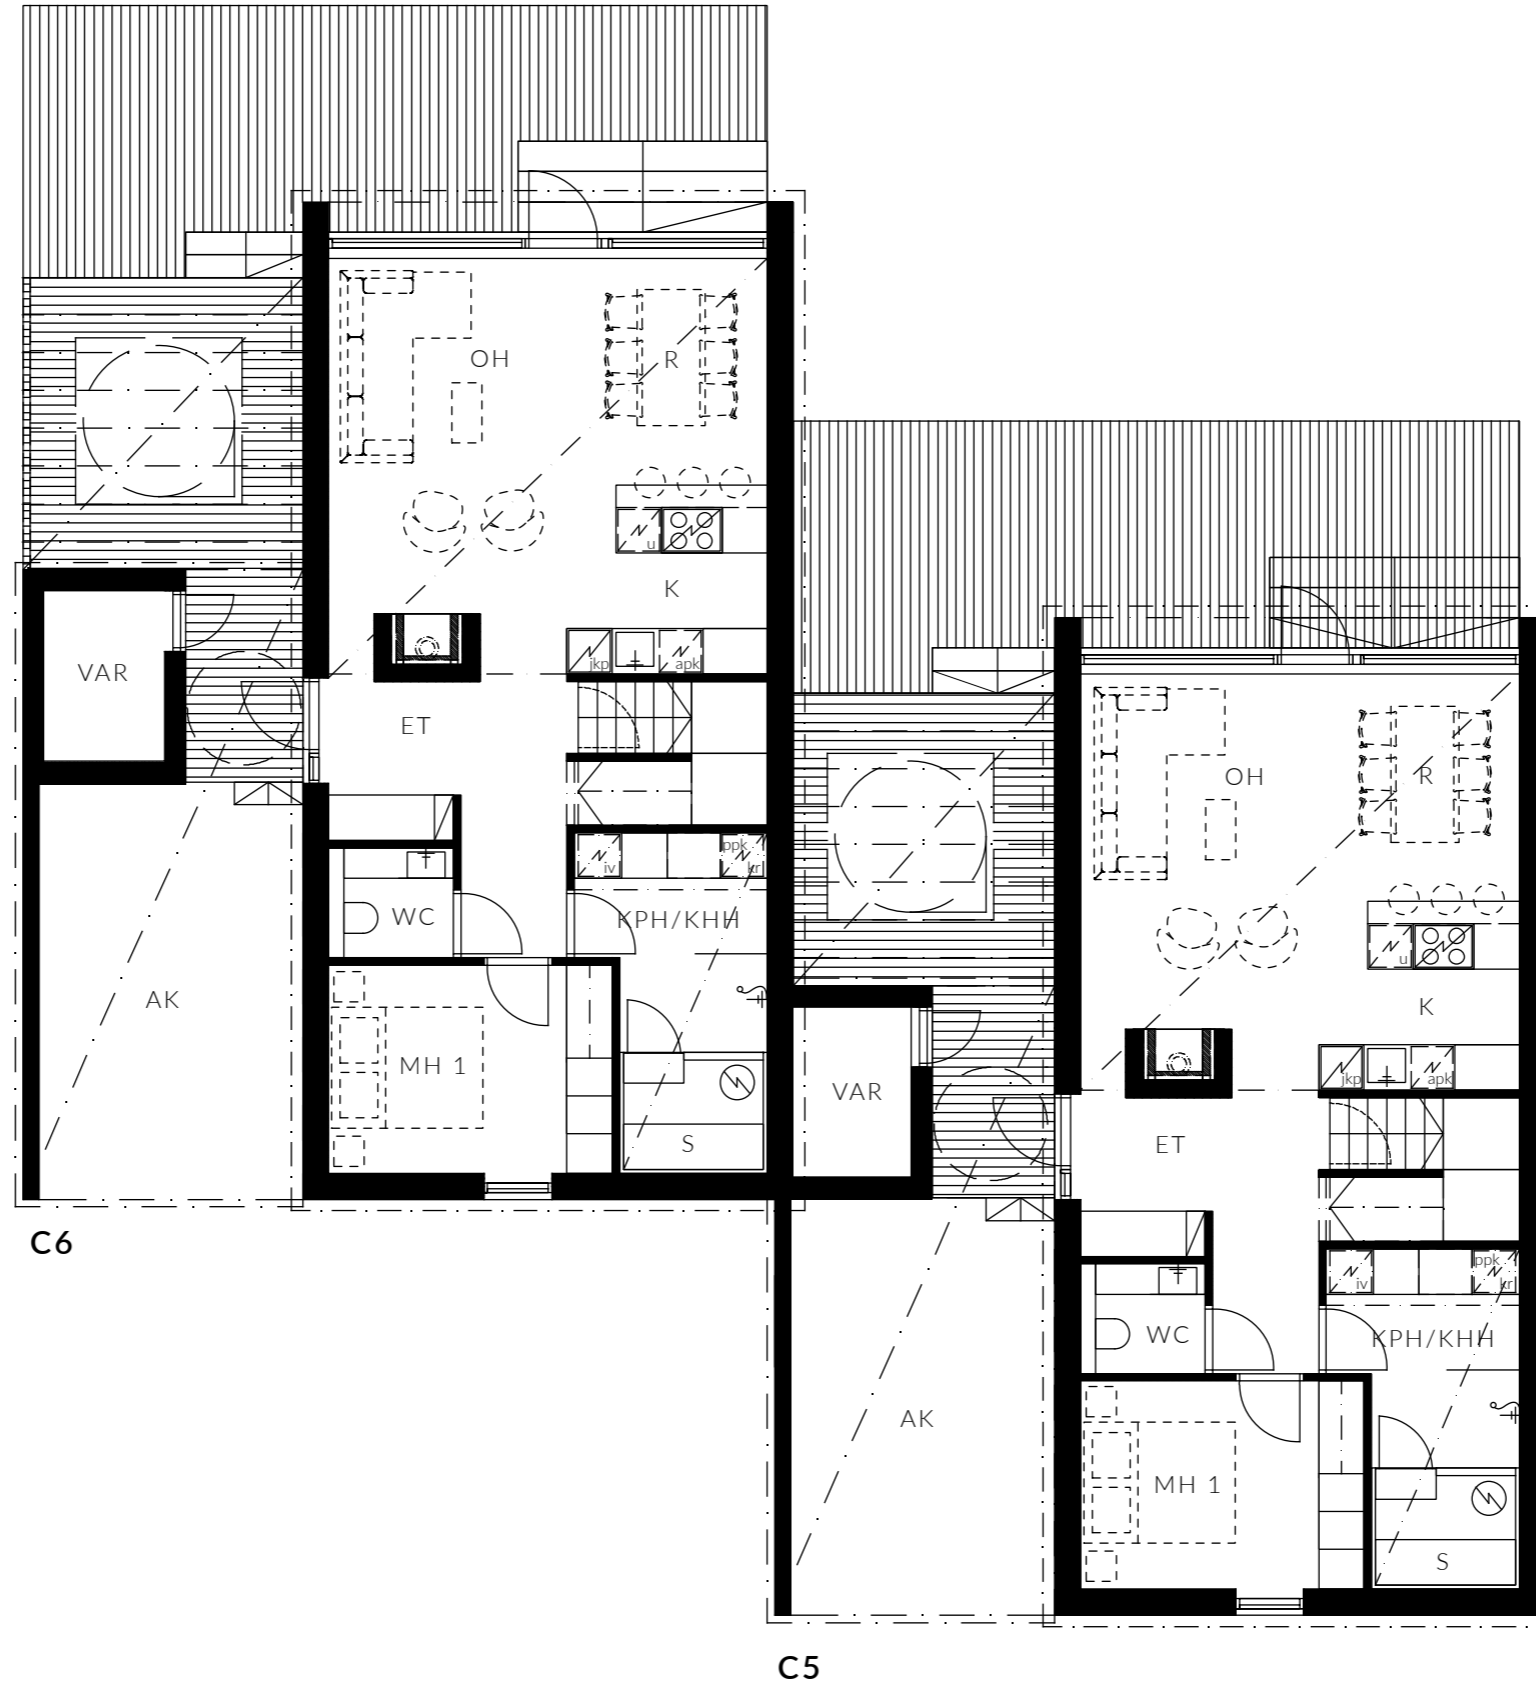

KÄYTÄNNÖLLINEN
VAATEHUONE

LÄMMIN
VARASTO

ISOT IKKUNAT
METSÄMAISEMIN

JOIKU

79 m² | 3-4 H + K | 2. krs

A2 / B4

A1 / B3

mittakaava 1:100

RUNSAASTI
SÄILYTYSTILAA

KÄYTÄNNÖLLINEN
VAATEHUONE

LÄMMIN
VARASTO

ISOT IKKUNAT
METSÄMAISEMIN

JOIKU

103 m² | 4 H + K | 1. krs

mittakaava 1:100

MAJOITTA
6-8 HENKEÄ

KÄYTÄNNÖLLINEN
VAATEHUONE

LÄMMIN
VARASTO

ISOT IKKUNAT
METSÄMAISEMIN

JOIKU

103 m² | 4 H + K | 2. krs

MAJOITTA
6-8 HENKEÄ

UPEA KEITTIÖ SAAREKKEELLA
JA AAMIAISKAAPILLA

KAUNIS VARAAVA
TAKKA