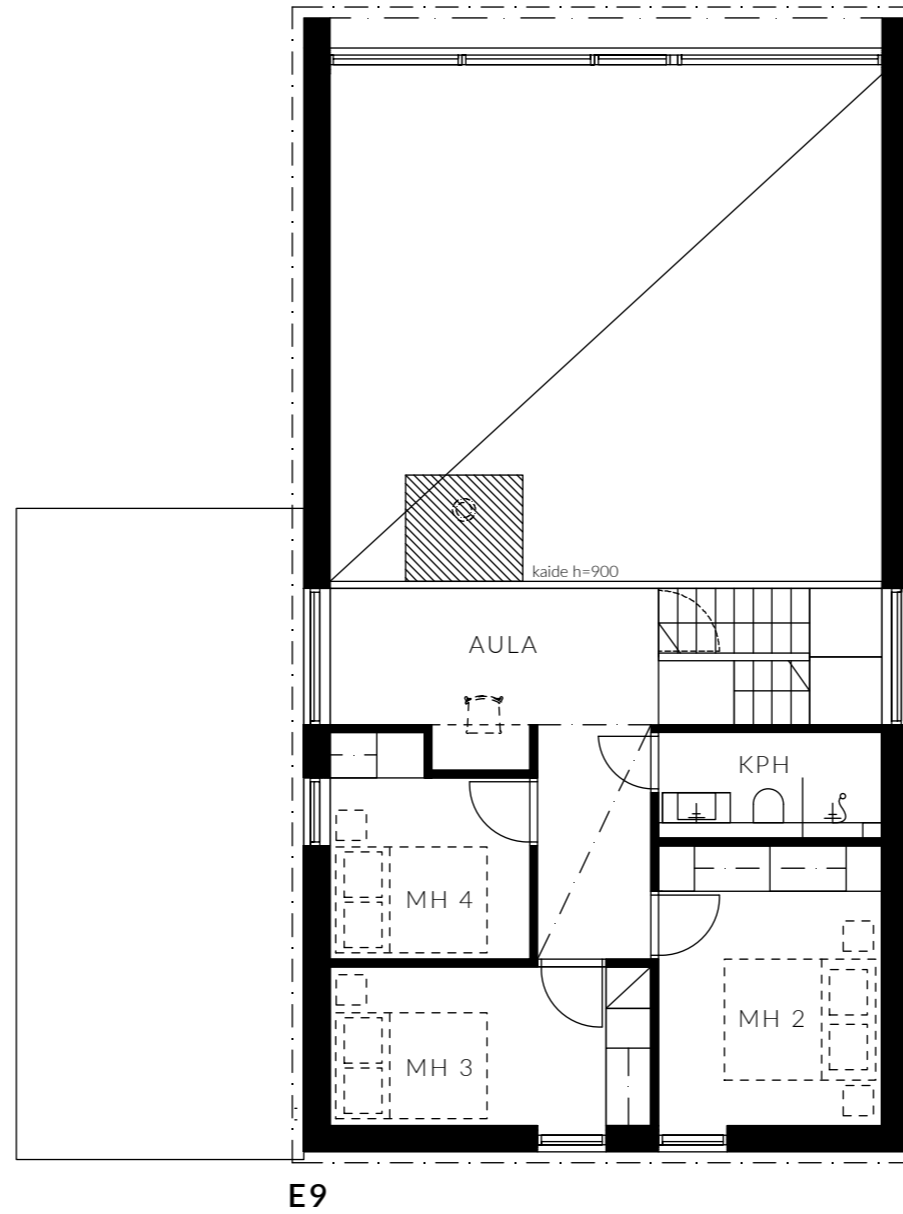

JOIKU 1-2

EI MITTAKAAVASSA

- JOIKU 1, TALOT A-E
- JOIKU 2, TALOT F-I

ÄKÄSLOMPOLO

JOIKU

148 m² | 5-6 H + K | 1. krs

E9

mittakaava 1:100

MAJOITTA
8-12 HENKEÄ

UPEA KEITTIÖ SAAREKKEELLA
JA AAMIAISKAAPILLA

KAUNIS VARAAVA
TAKKA

KAKSI KYLPYHUONETTA,
SAUNA JA ERILLINEN WC

KORKEATASOISET
MATERIAALIT

TERASSILLA OPTIO
DROP-ALTAASEEN

LÄHES 6 METRIN
HUONEKORKEUS

AUTOKATOS
LATAUSOPTIOLLA

RUNSAASTI SÄILYTYSTILAA
JA WALK-IN CLOSET

KÄYTÄNNÖLLINEN
KODINHOITOHUONE

LÄMMIN
VARASTO

ISOT IKKUNAT TUNTURIJÄRVI-
JA METSÄMAISEMIN

JOIKU

148 m² | 5-6 H + K | 2. krs

MAJOITTA
8-12 HENKEÄ

UPEA KEITTIÖ SAAREKKEELLA
JA AAMIAISKAAPILLA

KAUNIS VARAAVA
TAKKA

KAKSI KYLPYHUONETTA,
SAUNA JA ERILLINEN WC

KORKEATASOISET
MATERIAALIT

TERASSILLA OPTIO
DROP-ALTAASEEN

LÄHES 6 METRIN
HUONEKORKEUS

AUTOKATOS
LATAUSOPTIOLLA