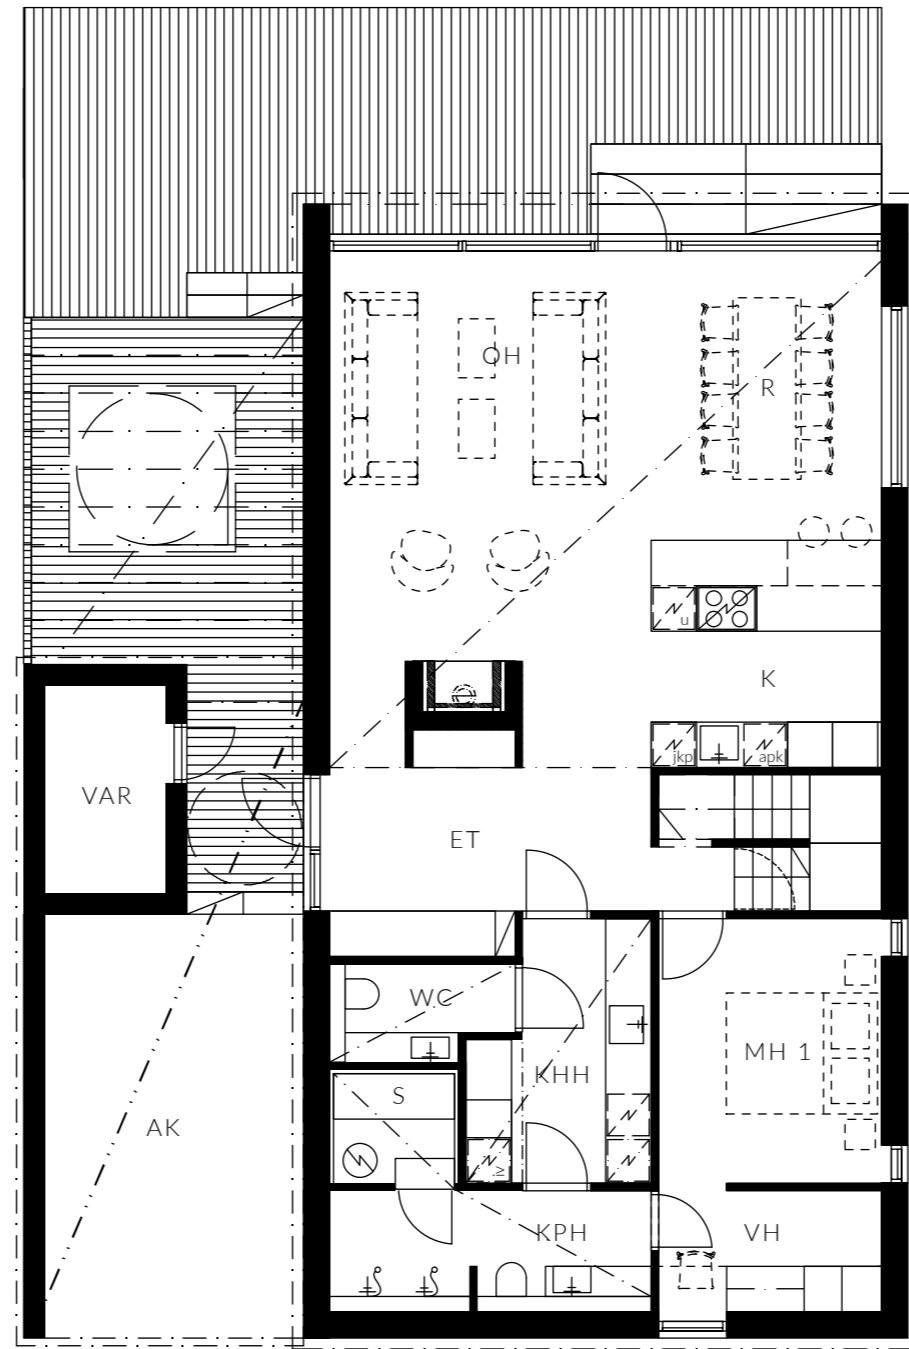

JOIKU 1-2

EI MITTAKAAVASSA

- JOIKU 1, TALOT A-E
- JOIKU 2, TALOT F-I

ÄKÄSLOMPOLO

JOIKU

148 m² | 5-6 H + K | 1. krs

E9

mittakaava 1:100

MAJOITTA
8-12 HENKEÄ

UPEA KEITTIÖ SAAREKKEELLA
JA AAMIAISKAAPILLA

KAUNIS VARAAVA
TAKKA

KAKSI KYLPYHUONETTA,
SAUNA JA ERILLINEN WC

KORKEATASOISET
MATERIAALIT

TERASSILLA OPTIO
DROP-ALTAASEEN

LÄHES 6 METRIN
HUONEKORKEUS

AUTOKATOS
LATAUSOPTIOLLA

RUNSAASTI SÄILYTYSTILAA
JA WALK-IN CLOSET

KÄYTÄNNÖLLINEN
KODINHOITOHUONE

LÄMMIN
VARASTO

ISOT IKKUNAT TUNTURIJÄRVI-
JA METSÄMAISEMIN

JOIKU

148 m² | 5-6 H + K | 2. krs

MAJOITTA
8-12 HENKEÄ